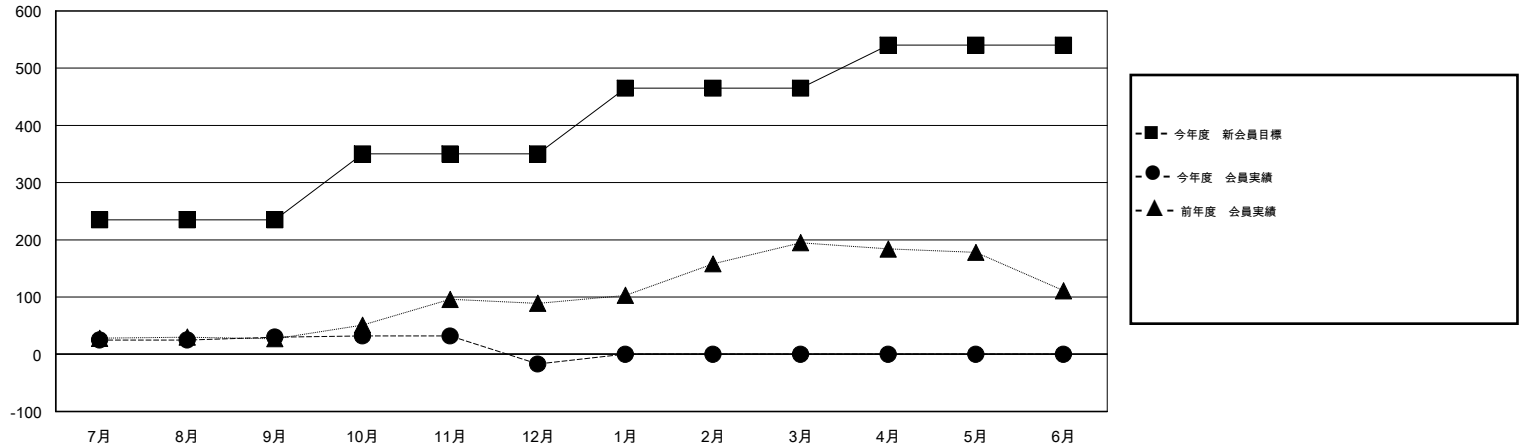

# MONTHLY MEMBERSHIP PROGRESS REPORT

District 334 E

Results as of: 12/31/2016

GMT: Masayoshi Maruyama

地域 JAPAN

GMT会則地域 5-Jap

クラブ				
結果 : 2016-2017				
四半期	新クラブ目標	新クラブ	解散クラブ	純増 / 減
7月/8月/9月	0	0	0	0
10月/11月/12月	0	0	0	0
1月/2月/3月	0	0	0	0
4月/5月/6月	1	0	0	0

名				
結果 : 2016-2017				
四半期	新会員目標	チャーターメン バー / 新会員	退会者	純増 / 減
7月/8月/9月	235	52	22	30
10月/11月/12月	115	15	62	-47
1月/2月/3月	115	0	0	0
4月/5月/6月	75	0	0	0

新クラブ目標及び実績累計

会員目標及び実績累計

解散クラブ: 0	29 CLUBS OF 52 一名以上の新会員を登録	男女別
退会者		男性 1,893 (70.82%)
物故会員 9		女性 780 (29.18%)
クラブ解散 0	<a href="#">健康診断データはこちら</a>	家族会員 1,362
その他 75		世帯主 573
合計 84		世帯主以外 789